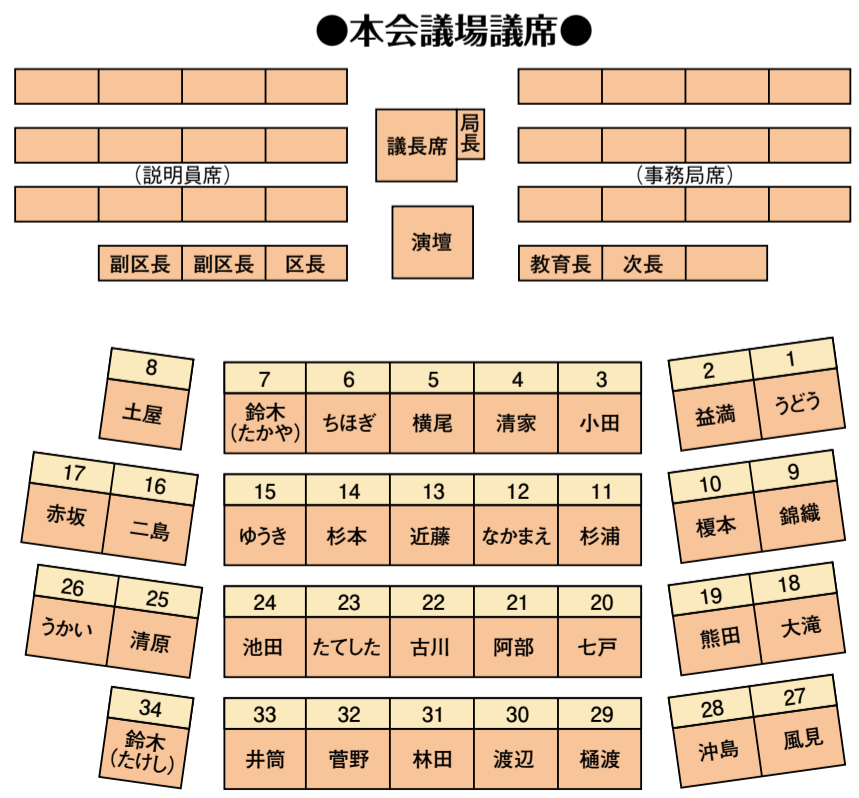

常任委員会

◎委員長 ○副委員長

委員名	所管事項	委員会
◎七戸 淳 (みなと政策クラブ) ○沖島 えみ子 (共産党議員団) ○土屋 準 (自民党議員団) ○二島 豊司 (自民党議員団) ○鈴木 たけし (自民党議員団) ○杉本 とよひろ (公明党議員団) ○樋渡 紀和子 (みなと政策クラブ) ○益満 寛志 (みんなの党) ○横尾 俊成 (ミナトミライ)	総合支所に関する事項(企画経営部及び総務部の支援を受ける事項に限る。)並びに企画経営部、総務部、会計室、選挙管理委員会及び監査委員に関する事項並びに他の常任委員会の所管に属しない事項	総務
◎熊田 ちづ子 (共産党議員団) ○うどう 巧 (みんなの党) ○鈴木 たかや (自民党議員団) ○うかい 雅彦 (自民党議員団) ○井筒 宣弘 (自民党議員団) ○ちほぎ みさ子 (公明党議員団) ○古川 伸一 (公明党議員団) ○小田 あき (みなと政策クラブ) ○阿部 浩子 (社民党)	総合支所に関する事項(保健福祉支援部及び子ども家庭支援部の支援を受ける事項に限る。)並びに保健福祉支援部及び子ども家庭支援部に関する事項	保健福祉
◎榎本 茂 (みんなの党) ○たてしたマサ子 (公明党議員団) ○ゆうき くみこ (自民党議員団) ○池田 こうじ (自民党議員団) ○林田 和雄 (公明党議員団) ○杉浦 のりお (みなと政策クラブ) ○風見 利男 (共産党議員団) ○渡辺 専太郎 (フォーラム民主)	総合支所に関する事項(街づくり支援部の支援を受ける事項に限る。)及び街づくり支援部に関する事項	建設
◎清原 和幸 (自民党議員団) ○清家 あい (みなと政策クラブ) ○赤坂 大輔 (自民党議員団) ○菅野 弘一 (自民党議員団) ○近藤 まさ子 (公明党議員団) ○大滝 実 (共産党議員団) ○錦織 淳二 (みんなの党) ○なかもえ 由紀 (仲間へ勇気の会)	総合支所に関する事項(他の常任委員会の所管に属しない事項に限る。)並びに産業・地域振興支援部、環境リサイクル支援部及び教育委員会に関する事項	区民文教

委員名	所管事項	委員会
◎うかい 雅彦 (自民党議員団) ○杉本 とよひろ (公明党議員団) ○土屋 準 (自民党議員団) ○鈴木 たけし (自民党議員団) ○近藤 まさ子 (公明党議員団) ○杉浦 のりお (みなと政策クラブ) ○風見 利男 (共産党議員団) ○うどう 巧 (みんなの党)	① 議会の運営に関する事項 ② 議会の会議規則、委員会に関する条例等に関する事項 ③ 議長の諮問に関する事項	議会運営委員会

承認・可決した議案等

区長提出案件

- ▼専決処分について(港区国民健康保険条例の一部を改正する条例)
- ▼港区特別区税条例の一部を改正する条例
- ▼港区災害弔慰金の支給等に関する条例の一部を改正する条例
- ▼平成二十三年度港区一般会計補正予算(第一号)

◆この「区議会だより」は、新聞(朝日・毎日・読売・日本経済・産経・東京)に折り込んでいます。また、郵便局(赤坂・一ツ木通・麻布・芝・芝公園・新橋・高輪)、公衆浴場、東京メトロ7駅(表参道・乃木坂・赤坂・広尾・神谷町・白金台・六本木一丁目)などに置いてあります。◆新聞を購読していない人のために、区の主な施設の窓口にもおいてあります。◆戸別配付も行っていますので、ご希望の方はご連絡下さい。◆「点字区議会だより」「声の区議会だより」も発行していますので、ご利用ください。【申し込み・問い合わせ先】区議会事務局調査係 3578-2921